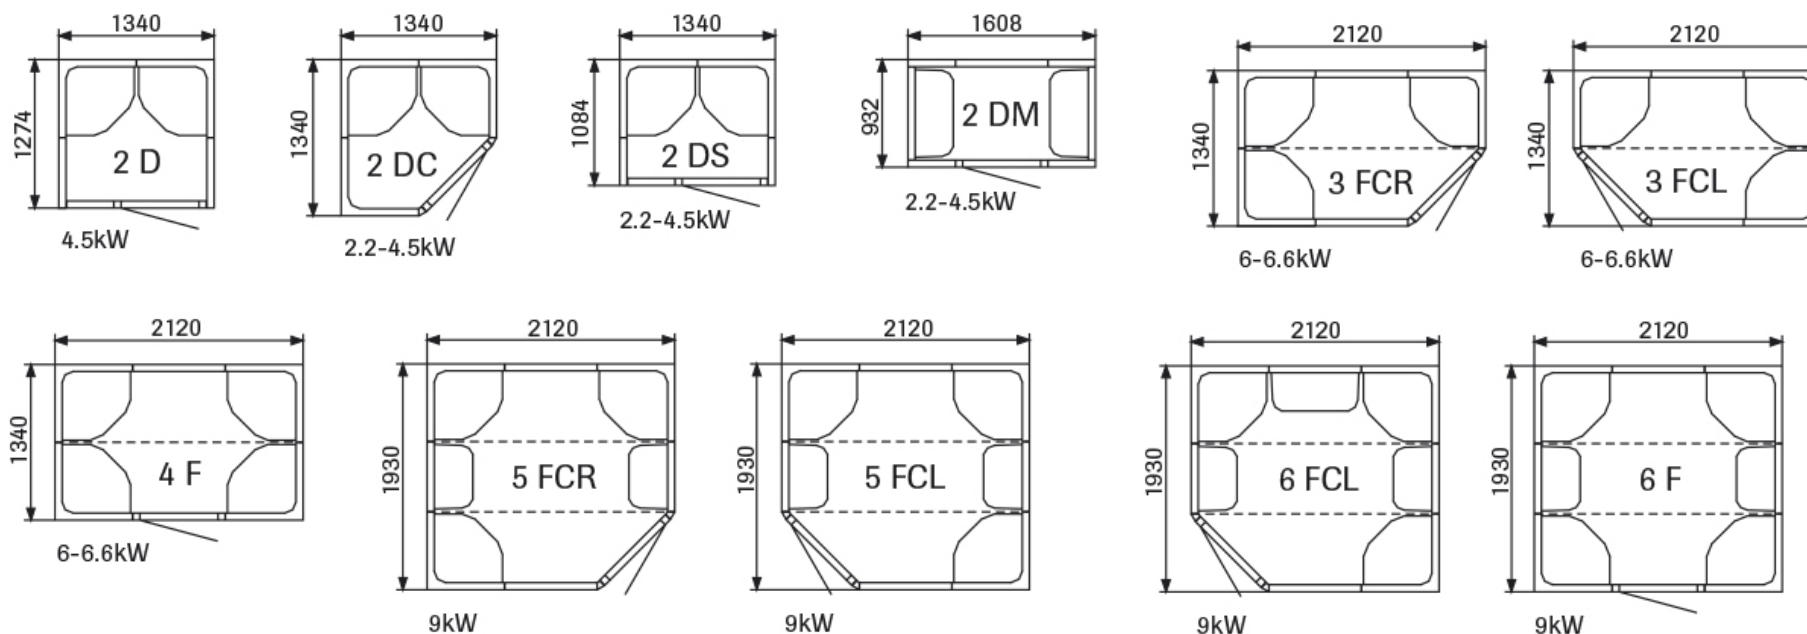

HAMMAM ELYSÉE

EN DÉTAILS

La cabine hammam thermoformée Tylo Elysée a été conçue pour s'adapter aussi bien dans un environnement à un usage privé que professionnel.

Son aménagement intérieur astucieux se compose de sièges individuels intégrés aux parois et de spots d'éclairage LED encastrés dans le haut du siège qui contribuent au sentiment d'espace, de clarté et de bien-être qui règne dans la cabine.

Le plafond a quant à lui été pensé pour éviter que les gouttes de condensation ne viennent gêner les utilisateurs.

La gamme Elysée offre plus de 60 possibilités d'agencement dans des configurations de 2 à 12 places. Chaque cabine peut être personnalisée parmi une large sélection d'options: porte, panneaux vitrés, cloison de service équipée d'un mitigeur thermostatique et d'un set de douche... A vous de jouer pour concevoir « votre » cabine Elysée.

CARACTÉRISTIQUES TECHNIQUES

HAMMAM ELYSÉE	
Verre	Fumé - Pour tous les éléments en verre, porte incluse
Cadre	Aluminium blanc
Sièges	Thermoformé en PVC blanc
Eclairage	Spots intégrés au dessus des sièges (sauf 6FL = Spots intégrés au plafond)
Porte	60G
Générateur	Steam Home 3/6/9
Tableau de commande	Elite

DIMENSIONS EXTÉRIEURES :

2 D - 1340 x 1280 x 2120 mm
2 DC - 1340 x 1340 x 2120 mm
2DS - 1340 x 1090 x 2120 mm
2 DM - 1610 x 930 x 2120 mm
3 FCR / 3 FCL - 2120 x 1340 x 2070 mm

4 F - 2120 x 1340 x 2070 mm
5 FCR / 5 FCL - 2120 x 1930 x 2070 mm
6 FL - 2120 x 1310 x 2070 mm
6 F - 2120 x 1930 x 2070 mm